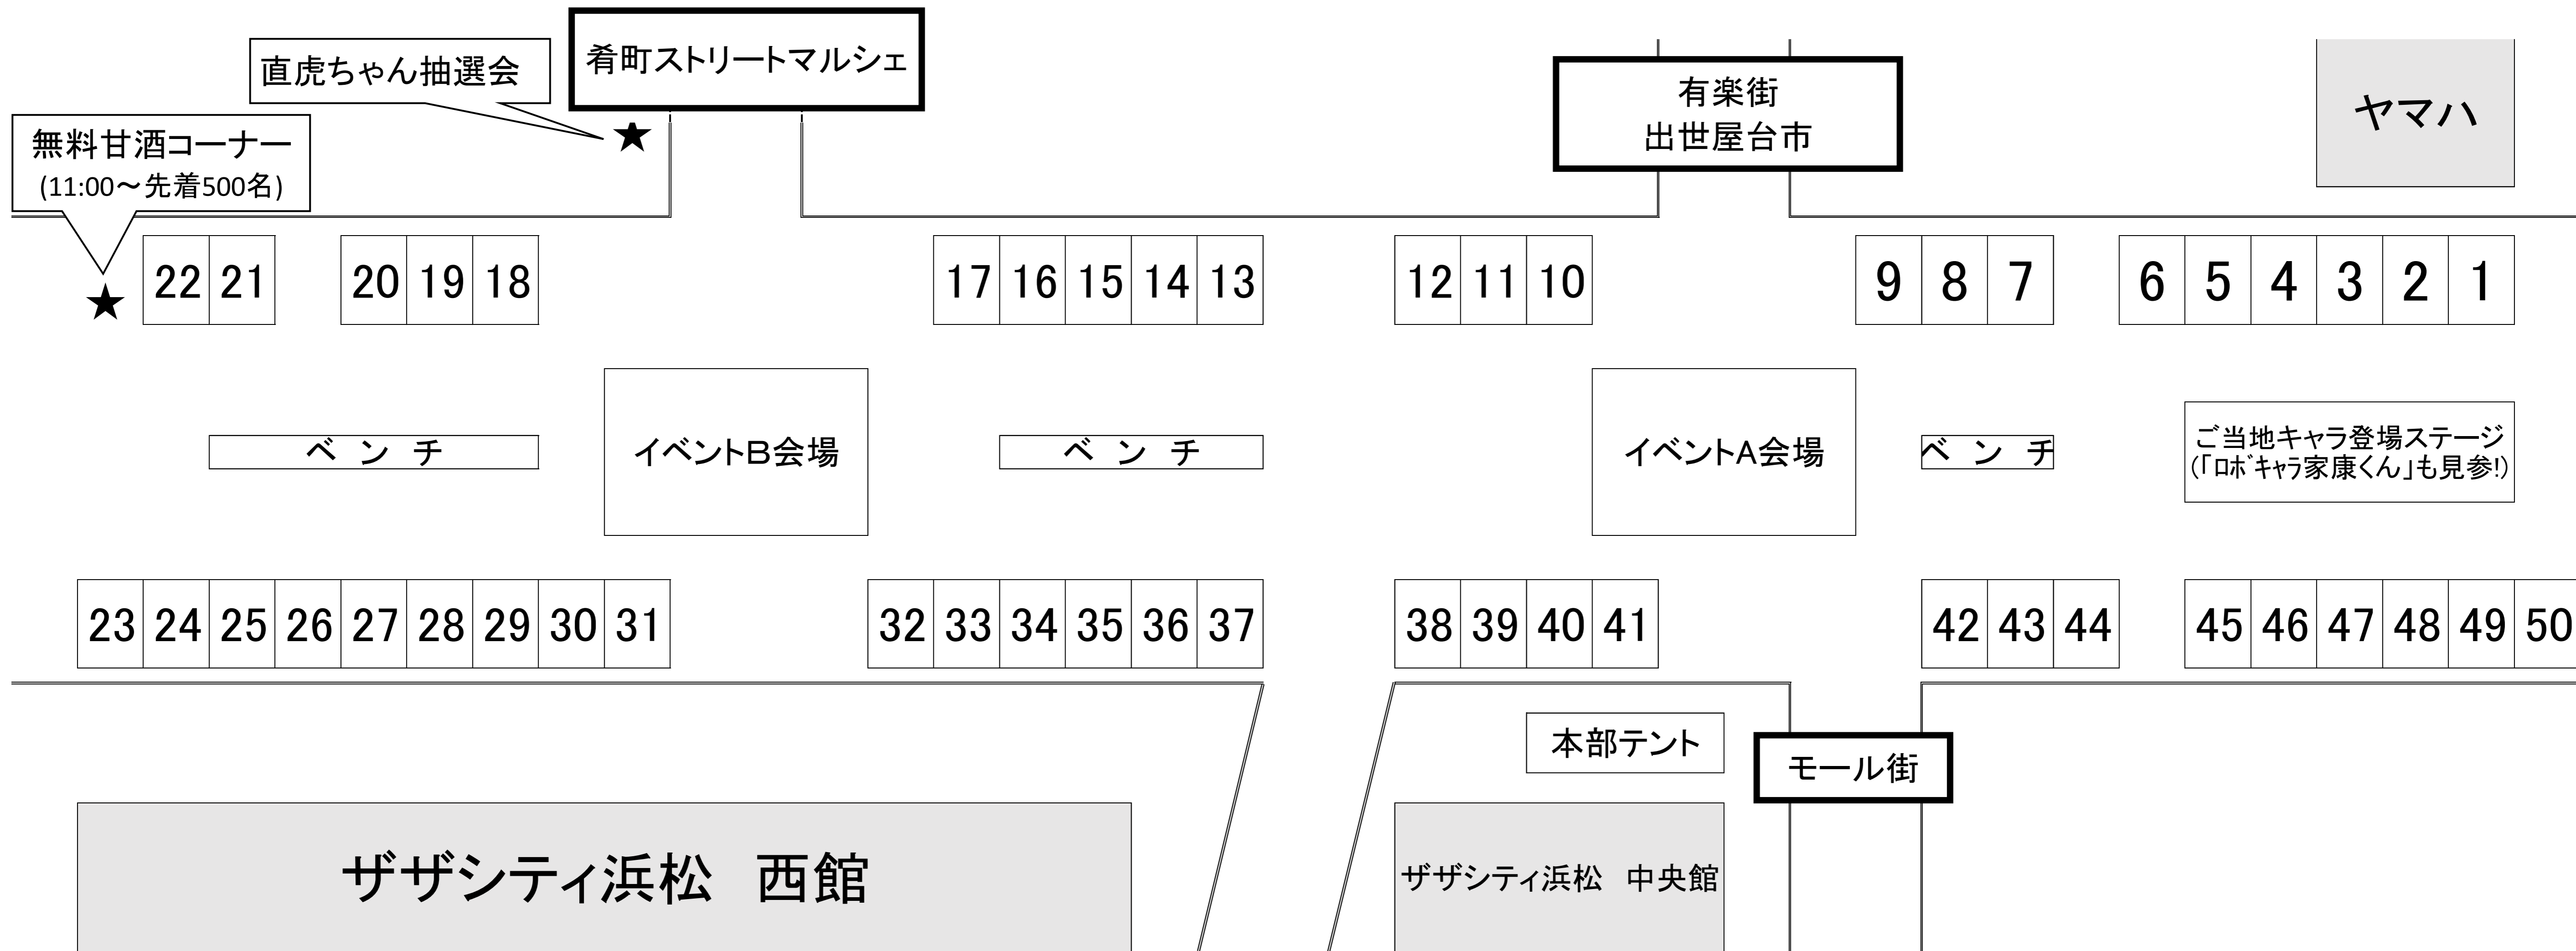

第3回軽トラはままつ出世市 会場MAP ~鍛冶町通り~

NO.	出店者氏名	区分	主な販売品目
1	原田智仁	野菜	チンゲン菜、サニーレタス、春菊
2	足立雅悠	果物・加工品	柿、干柿
3	丸十製茶(有)	お茶	緑茶、紅茶
4	宮司 泰	加工品	しそ巻き、野菜のてんぷら等
5	石原八重子	野菜・加工品	よもぎ大福、板モチ、キュウリ、スナックエンドウ、白菜他
6	宮司美子	野菜・果物	みかん、ぎんなん、里芋、キャベツ
7	(有)たちばなファーム	野菜・果物・加工品	みかん、レモン、ゆず、柿、さつま芋、大根他、加工品、漬物
8	JAとぴあ浜松	加工品	加工食品、ジャム、棒パイ、クッキー、せんべい、スープ、ドレッシング、飲料
9	大塚武典	野菜	小松菜、人参
10	藤谷龍太	野菜	小松菜、葉ネギ、チンゲン菜、サラダ菜、ミニトマト、しょうが、里芋
11	中津川拓哉	野菜	キャベツ、チンゲン菜、葉ネギ

NO.	出店者氏名	区分	主な販売品目
12	佐野俊之	野菜・果物・花	みかん、大根、キャベツ、ミニトマト、切干、イチゴ、花
13	倉田農園	野菜	キャベツ、チンゲン菜、小松菜
14	宮司洋輔	果物	みかん
15	(有)三和畜産	飲食	豚串、くるくるウインナー、フランク、豚汁、ラーメン
16	松野喜一	野菜・果物	さつま芋、みかん、ミニトマト、セロリ
17	(株)サツ川製作所	雑貨	運氣上昇出世大名家康くん・出世法師直虎ちゃん、ぬいぐるみグッズ等
18	川合精肉浅田店	飲食	国産焼鳥、肉まん
19	(有)わくだ	魚介類・海産物・野菜	浜名湖混のり、浜名湖青のり、舞阪しらす干し、国産椎茸、焼き海苔他
20	中末水産(有)	魚介類・海産物	しらす、うなぎ、めひかり、ほっけ、さば、いか、さんま 他
21	マルフクエンタープライズ	飲食	クレープ、焼きそば、牛串、豚串焼き、チョコバナナ、ドリンク
22	イワタライスランド 高梨米穀	飲食	おにぎり、焼きそば、お弁当

NO.	出店者氏名	区分	主な販売品目
23	(有)カワシマハネー	加工品	浜松産はちみつ・浜松産はちみつ、ハニーキャンディー、プロポリスキャンディー、ローヤルゼリー・プロポリス
24	アニーコーヒー	飲食	コーヒー、オレンジジュース、ラスク
25	ア・モ・カフェ	飲食	クレープ、フランクフルト
26	餃子本舗 にんにん	飲食	浜松餃子
27	野中未由来	加工品	キムチ他
28	袴田喜宜	果物	みかん
29	内山養蜂場	加工品	ハチミツ、プロポリスエキス、ハチミツキャンディー、ブルーベリージャム
30	袴田浩之	米	米
31	小木秀正	花・加工品	切花、ケーキ
32	西澤恵美子	果物・加工品	みかん、ジャム、はちみつ
33	(有)静岡ラボ	野菜	きくらげ
34	(有)コスモグリーン庭好	加工品・飲食	うなぎいも、チップス、いもQ、ハンバーガー
35	佐原政子	野菜・花	エシャレット、長芋、里芋、パンジー
36	鈴木健吾	野菜・加工品	椎茸、ミニトマト、乾椎茸

NO.	出店者氏名	区分	主な販売品目
37	根木常次	野菜	白葱、落花生、里芋
38	林本 貢	野菜	ほうれん草、白葱、白菜、ブロッコリー
39	中村慎治	野菜	野菜類
40	源馬一美	野菜	ピーマン、トマト、中玉トマト
41	天王蒟蒻(株)	加工品	こんにゃく、ところてん
42	淡竹屋	加工品	おから寿し
43	小粥正晴	野菜	白葱、里芋、ほうれん草、白菜、かぶ、水菜、サニーレタス
44	葉秀ひらの屋	加工品	和菓子
45	ほほえみ朝市	果物・野菜・加工品	みかん、野菜、葱、大根、白菜加工品(金山寺、梅干)
46	あさつゆ会	果物・野菜・加工品	みかん、レモン、ゆず、野菜類加工品(漬物、梅干)
47	百草会	茶・野菜・加工品	ウコン茶、ウコン飴、なた豆茶、味噌、野菜類(大根、白菜他)、おでん味噌等加工品
48	H16会	加工品	焼菓子、ジャム、プチヴェール、落花生、干柿
49	島津喜三郎	野菜	大根、ほうれん草、ター菜
50	味菜市	野菜・加工品	里芋、さつま芋、葱、もち

※販売内容は変更になる場合がございます