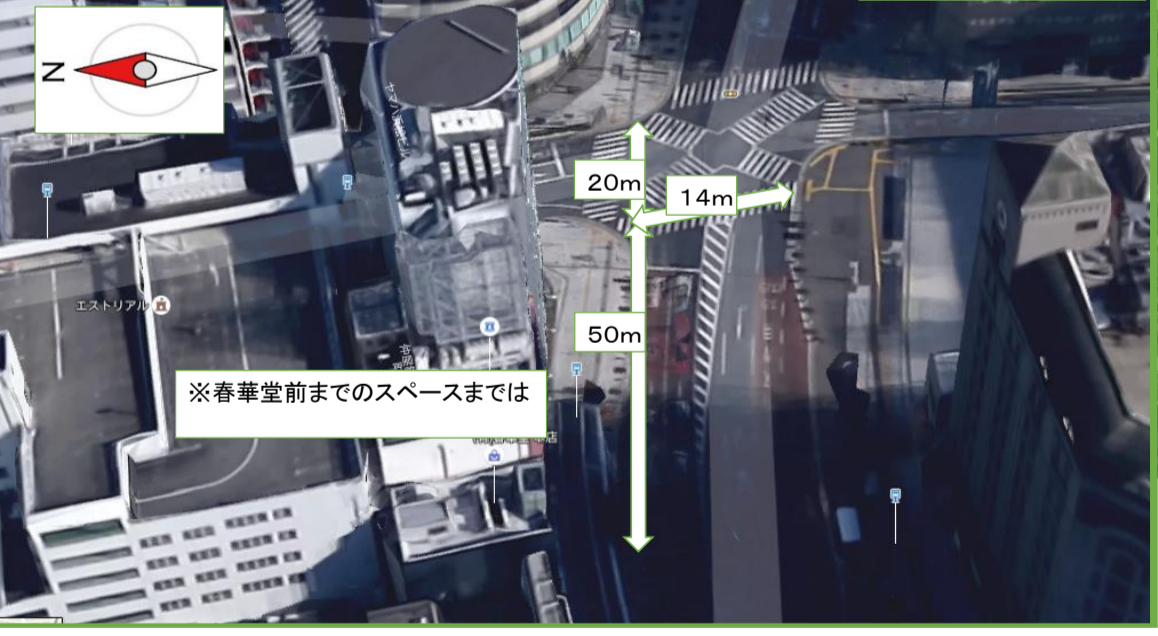

【松菱跡地】  
16:20 集合・練習  
16:40~17:00 出発式  
入り口は松菱跡地東側から入り。出発式終了後の規制進入の際は、松菱跡地西側から出て並ぶ。

17:00~規制開始  
17:00~17:10整列  
17:20~18:30パレード開始  
(2分間隔で各団体スタート)

【来賓席近辺の様子】

御殿屋台のエリア

出発地点

来賓席

バス降車場所

【ヤマハ前テープカット会場】

【バス降車~集合場所の導線】  
~16:00  
・降車後に集合場所へ。  
・集合は現地集合を原則とします。  
・途中地下道からダルマヤ付近の地下から上がる。(詳細は参加団体マニュアルの通り)