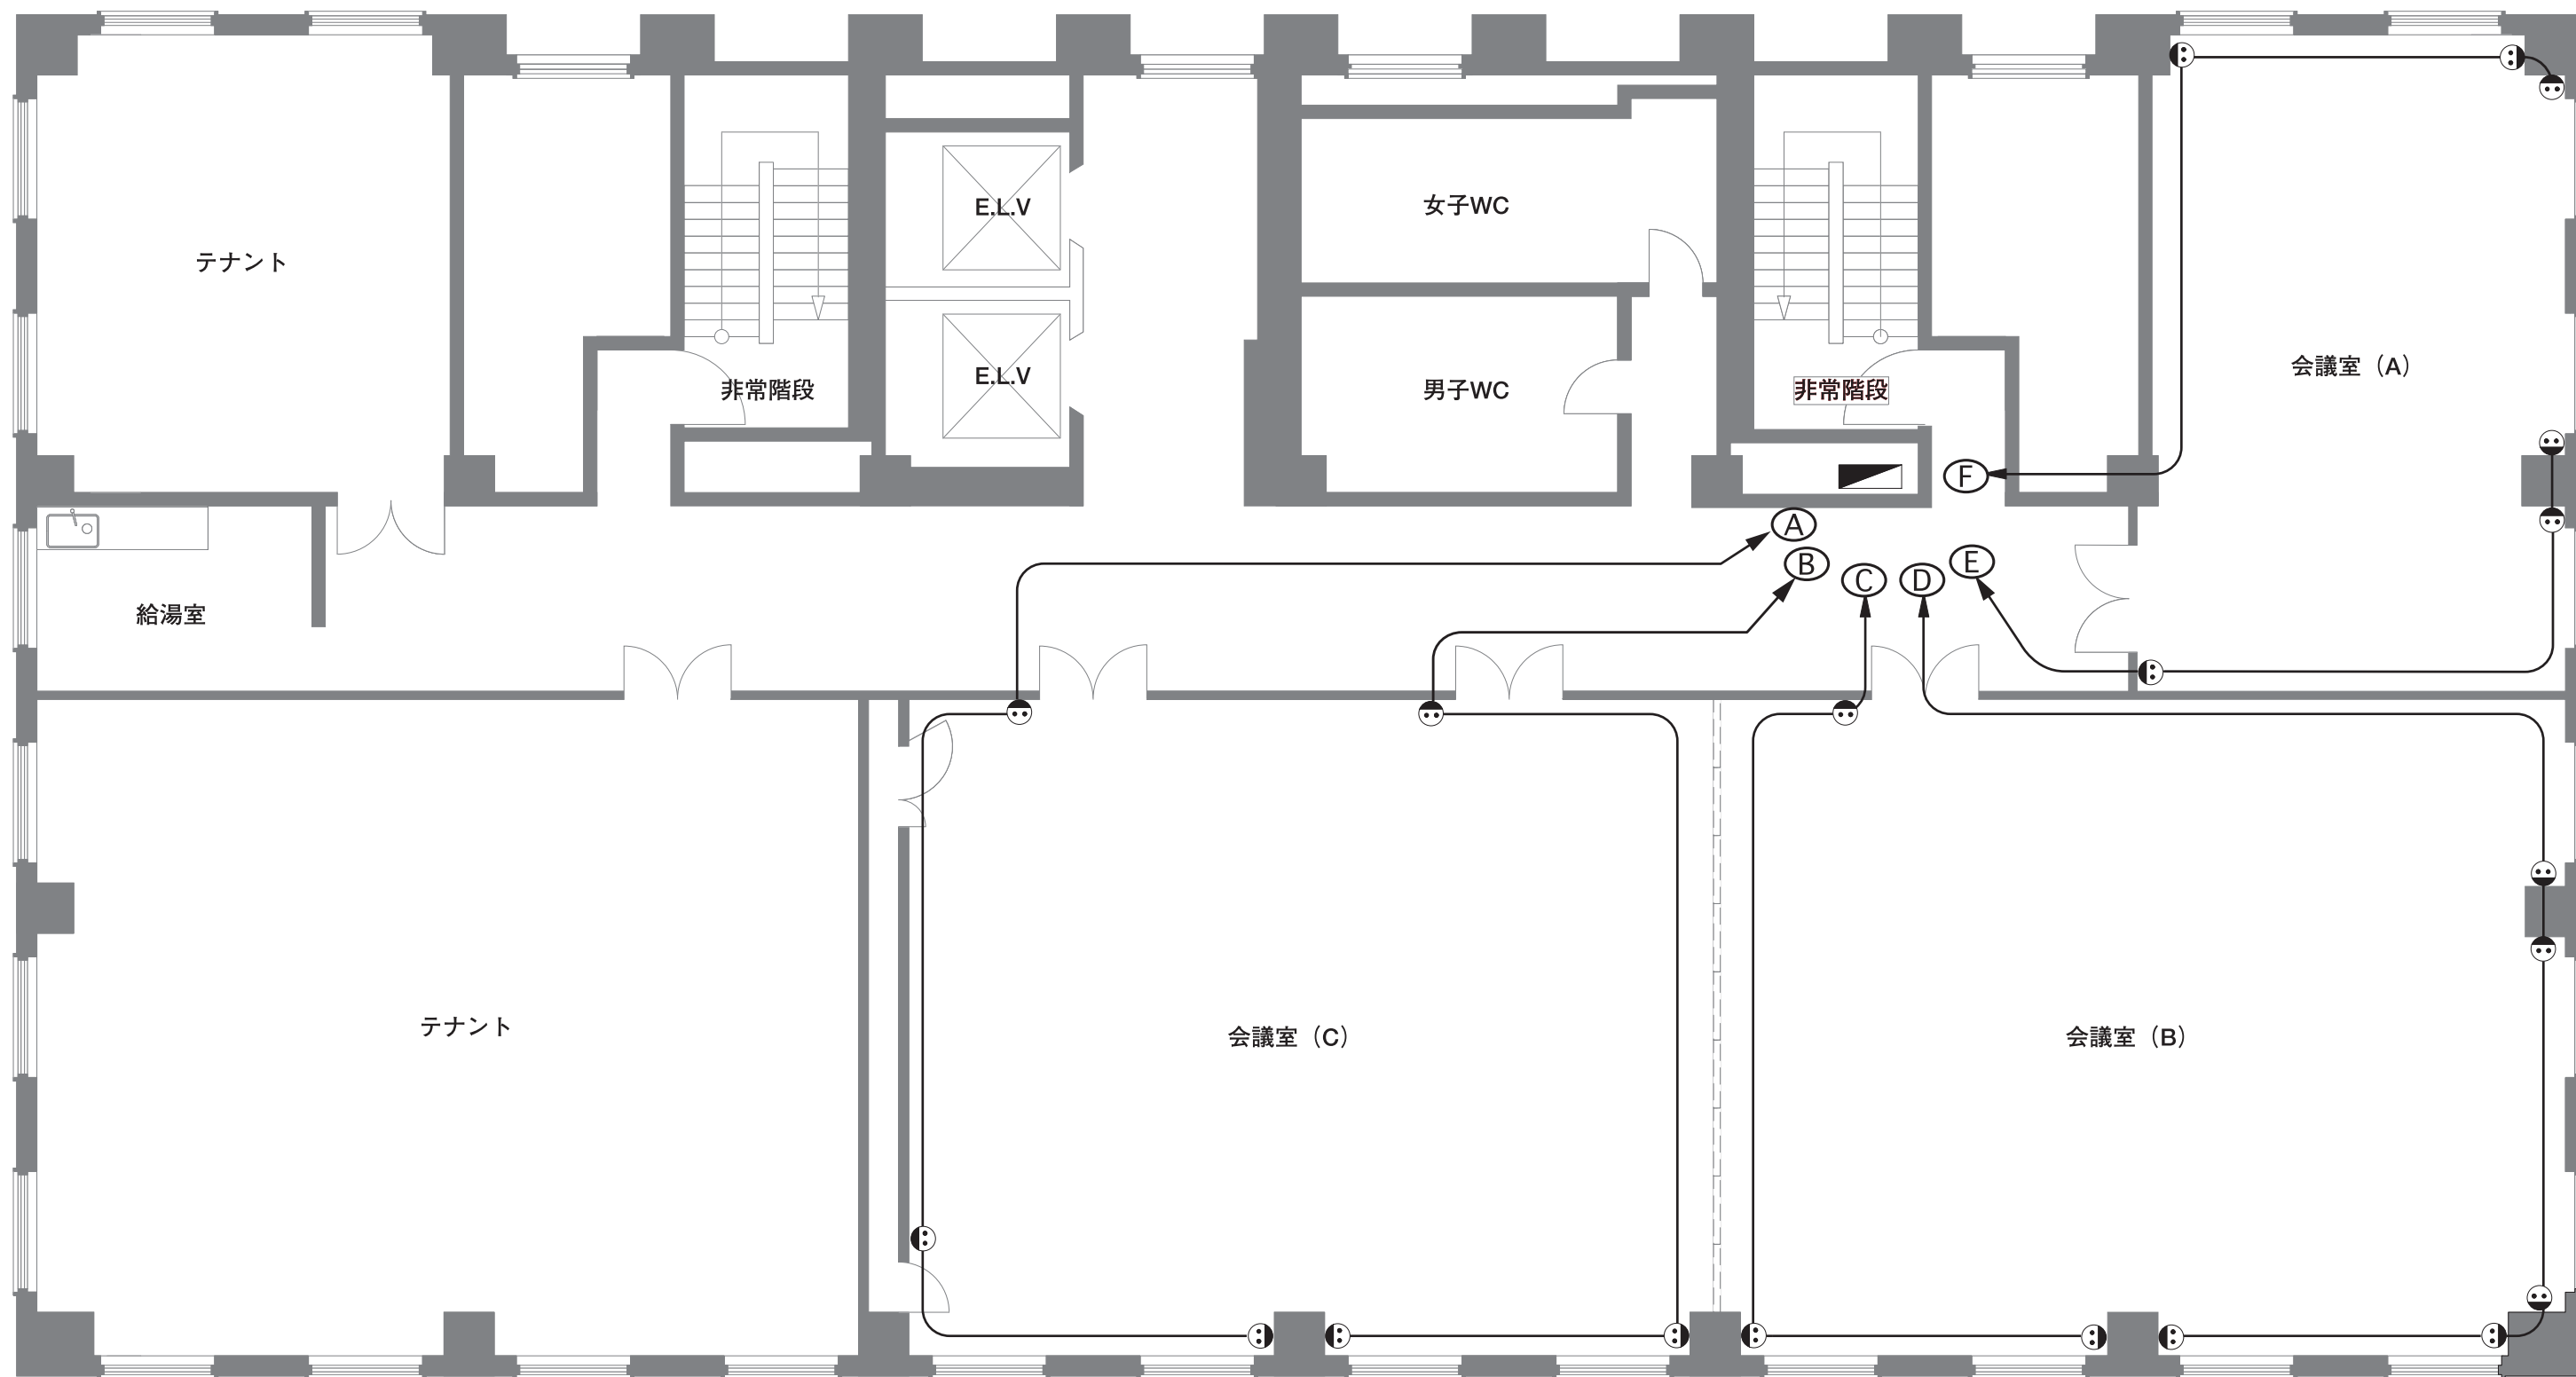

10階会議室 コンセント回路 平面図

※コンセント：2P15A,2口、アース端子ナシ  
※各回路容量：20A